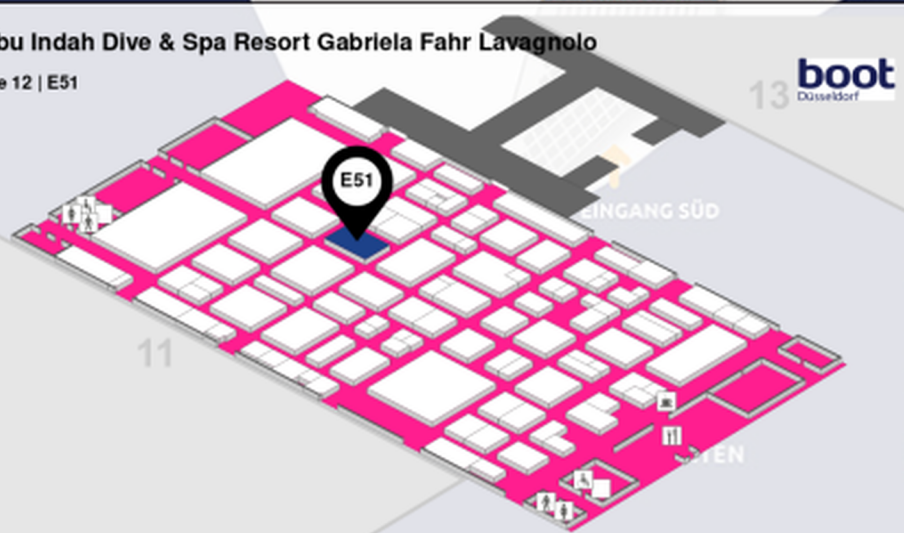

Kubu Indah Dive & Spa Resort Gabriela Fahr Lavagnolo

Halle 12 | E51

- SUPER YACHT
Halle 7a
- MARITIME KUNST
Halle 7
- SUPERRIBS, TENDER,
JETSKI, TOYS
Halle 9

- MOTOREN, AUSTRÜSTUNG/ZUBE-
Halle 10, 11
- TAUCHEN
Halle 11, 12
- CHARTER, MARINAS, TOURISMUS,
HAUSBOOTE
Halle 13, 14

- KANU/KAYAK
Halle 14
- SEGELN, MULTIHULL VILLAGE
Halle 15, 16
- SURFSPORT
Halle 17